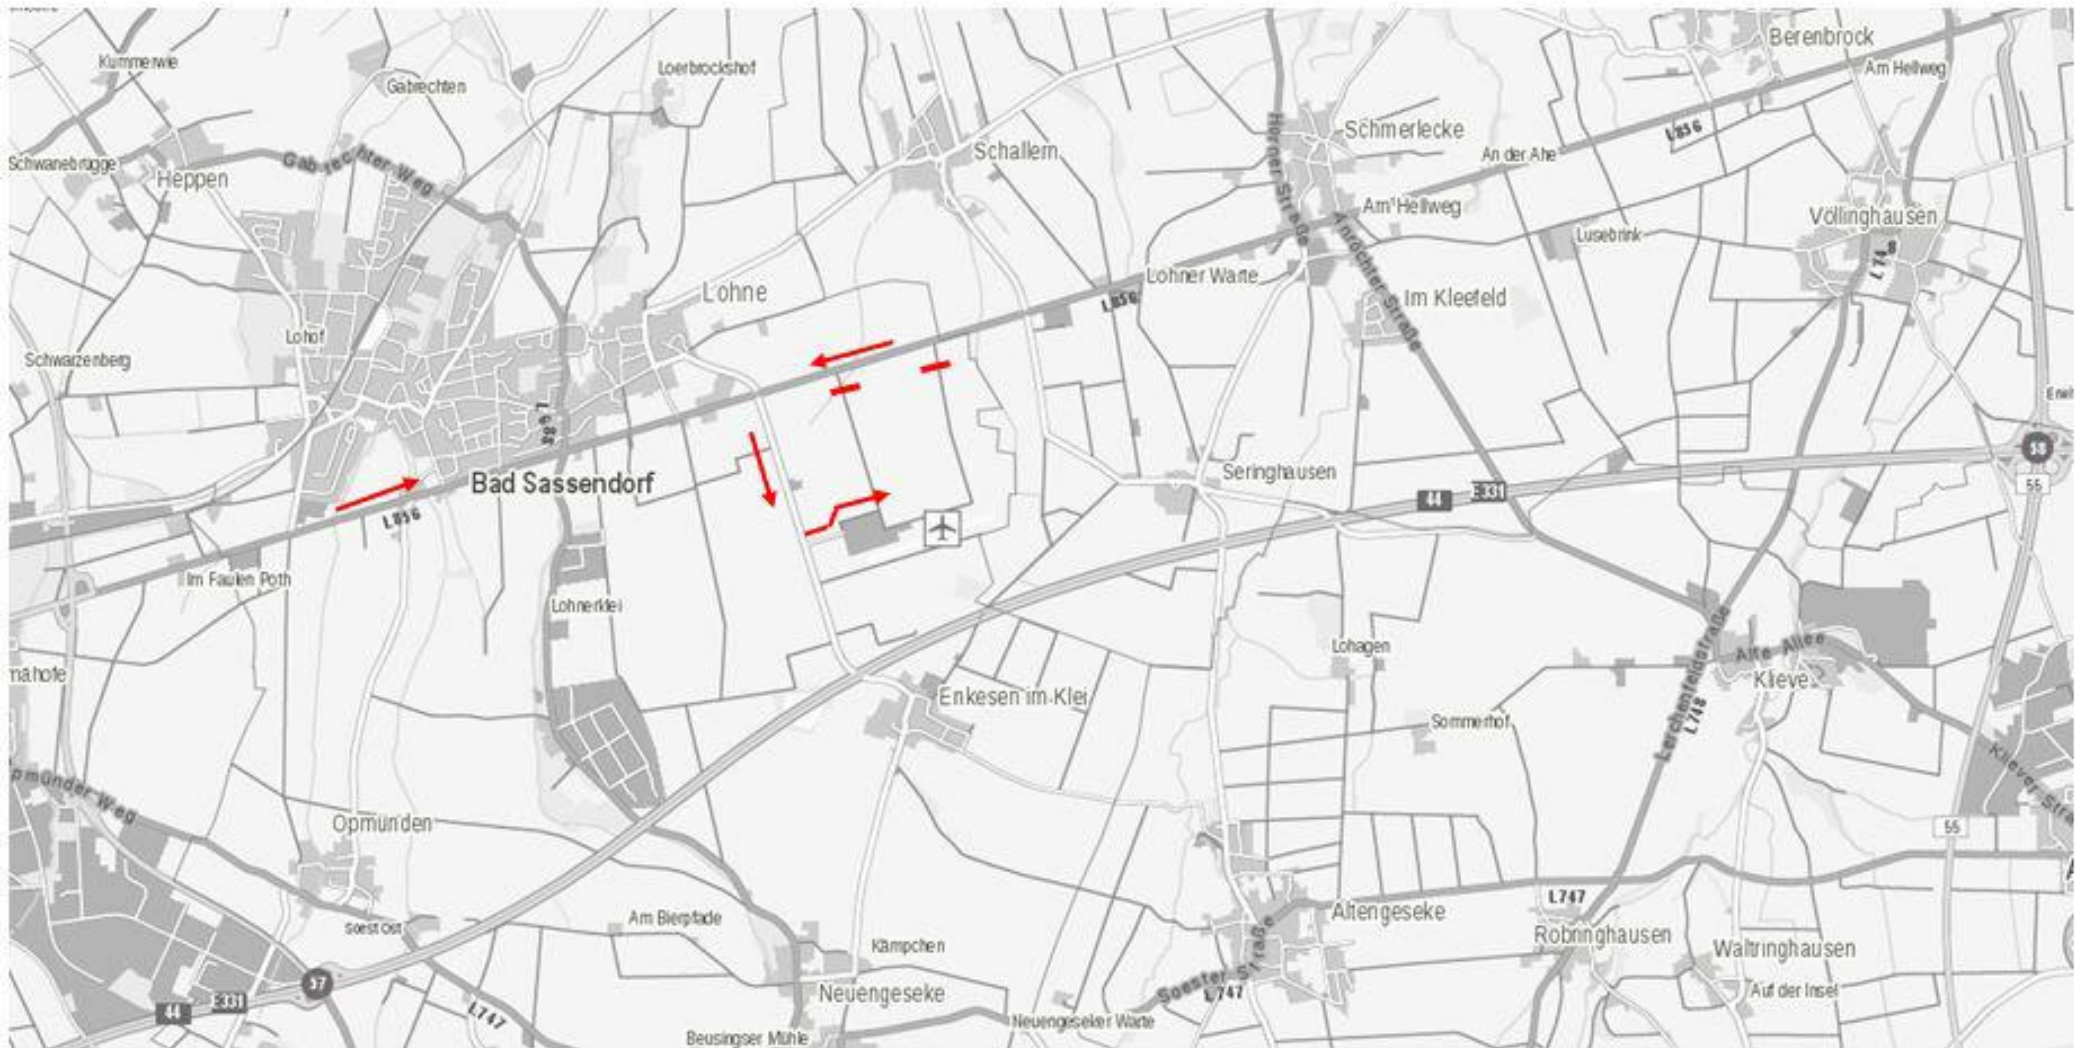

# Anfahrtsskizze zur Börde ADAC Klassik

Eingabe fürs Navi: Am Flugplatz 5, 59505 Bad Sassendorf